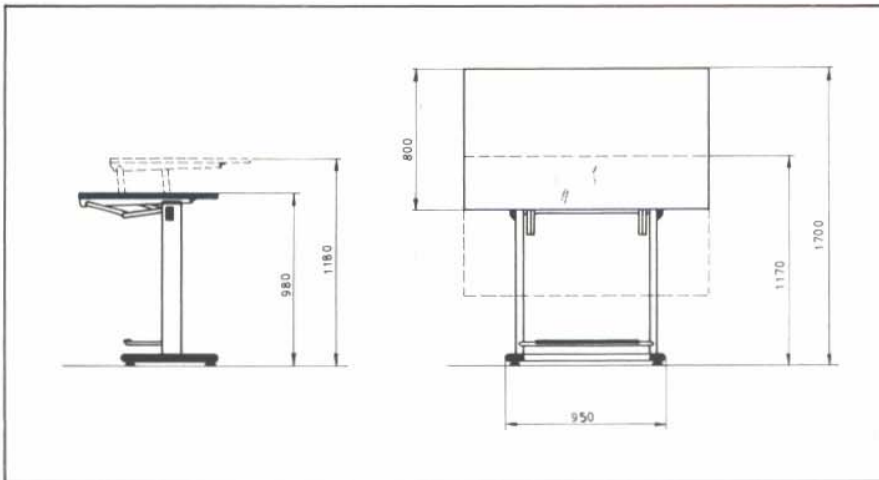

ARNAL

cm. 75 × 105

80 × 120/140

100 × 150

Tavolo da disegno di medio formato, particolarmente curato nella forma e nelle finizioni, bilanciato, senza contropeso. I movimenti di inclinazione ed elevazione sono dolci ed equilibrati con molle compensate.

La pedana di comando è smontabile, insieme alle due basi per minimo ingombro nelle spedizioni.

Colori:
bianco - giallo - rosso - verde - nero - grigio.

Medium size drafting table accurate in design and finishes.

Table à dessin de petites dimensions, présentation et finitions particulièrement soignées, sans contrepoids.

Les mouvements d'inclinaison et élévation sont très souples et équilibrés par des ressorts compensés.

La pédale de commande et les pieds sont démontables pour réduire l'encombrement dans l'expédition.

Couleurs:
blanc - jaune - rouge - vert - noir - gris.

Zeichentisch in mittlerem Format, besonders in der Form und in der erstklassigen Ausführung, balanciert, ohne Gegengewicht. Die Vertikal- und Neigungsbewegungen sind durch Federn ausgeglichen. Um das Volumen bei der Spedition zu verringern, können die Tragsäulen und der Fusshebel abmontiert werden.