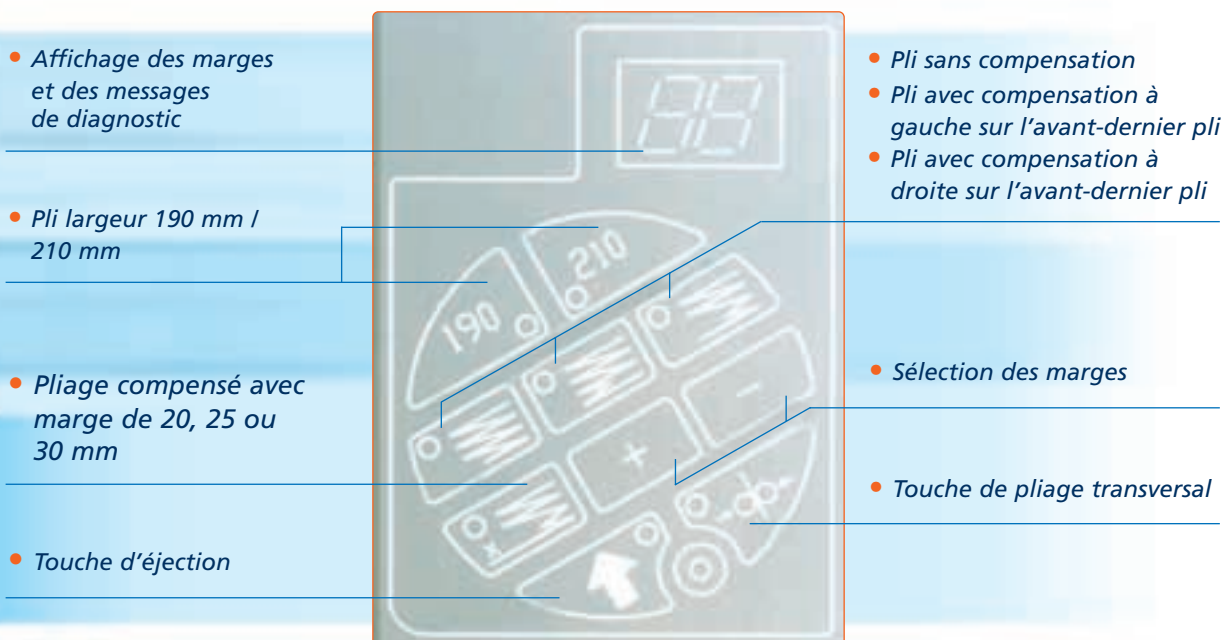

DIAFOLD

920S - 1250S

DIAFOLD

920S - 1250S

Plieuse de plans *automatique*

Plieuse automatique «OFF-LINE» électrique **2 plis** (longitudinal et transversal) rapide, précise, compacte et **silencieuse** pour traiter des documents d'une largeur maximum de 125 cm (modèle 1250S) et de longueur illimitée.

Programmation :

- Par touches de commande regroupées sur un clavier avec affichage digital.
- **12 programmes de pliage longitudinal**
- **2 programmes de pliage transversal automatique** 297 ou 305mm (A0 maxi)

Éléments de sécurité :

- Affichage digital des messages de diagnostic transmis par micro-switches, disposés sur les bobines et les carters.
- Bouton d'arrêt d'urgence.
- Touche d'éjection papier.

Caractéristiques :

Modèle		920S	1250S
Largeur maximum d'introduction		950 mm	1250 mm
Types de papiers		Papiers ordinaires PPC, diazo, traceurs (jet d'encre, laser, électromécaniques, électrostatiques) de 80 à 110 g	
Vitesse de pliage		10 m /mn 1A0 en 10"	
Alimentation électrique		230 V - 50 Hz	
Encombrement :	longueur	128 cm	160 cm
	profondeur	60 cm	60 cm
	hauteur	94 cm	94 cm
Poids		78 Kg	92 Kg